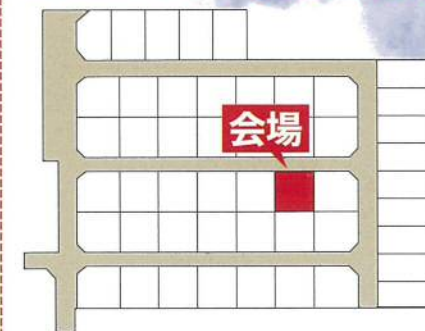

NEW MODEL HOUSE OPEN

見附市市野坪町 グリーンビュー市野坪

11/3(金) 4(土) 5(日)

AM 10:00 ~ PM 5:00

見附市市野坪町 グリーンビュー市野坪

※このプレートを目印にお越しくださいませ。
※場所が分からない場合は、ハウゼまでご連絡くださいませ。

現地前に緑の旗があります。

次週から